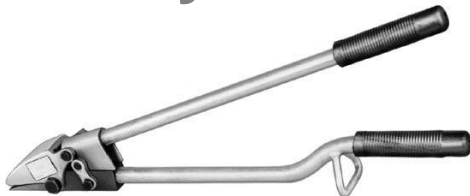

Příslušenství pro páskování odvíječe

PWL PW
pro cyklický návin

PWL LW
pro jednovrstvý návin

PWL PP
pro PP a PET pásku

PWL BAL
pro 1 nebo 2 ks
jednovrstvý návin

PWL CA
ležící pro
cyklický návin

spony

Otevřené, uzavřené, zásobníkové
Lakované i pozink

ochrana rohů

obslužné jednotky

Regulace tlaku, domazávání
a odloučení vody z tlak. vzduchu

vyvažovače

2,5 – 5,0 kg
3,5 – 6,0 kg
4,5 – 9,0 kg
7,5 – 11,5 kg
10,0 – 14,0 kg
13,5 – 17,0 kg
a další

nůžky

PWL 50
pro pásku 19 – 31,75 x 1,45 mm

PWL 25
bezpečnostní nůžky do 31,75 x 1 mm

PWL 30
pro pásku do 31,75 x 1 mm

PWL 1 000

optimální řešení pro
fragmentaci ocelové i
plastové pásky