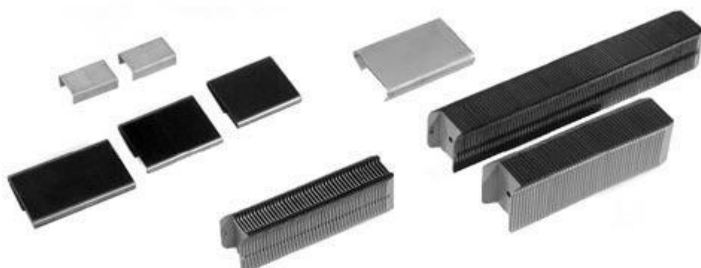

Příslušenství pro páskování odvíječe

PWL PW
pro cyklický návin

PWL LW
pro jednovrstvý návin

PWL PP
pro PP a PET pásku

PWL BAL
pro 1 nebo 2 ks
jednovrstvý návin

PWL CA
ležící pro
cyklický návin

spony

Otevřené, uzavřené, zásobníkové
Lakované i pozink

ochrana rohů

obslužné jednotky

Regulace tlaku, domazávání
a odloučení vody z tlak. vzduchu

vyvažovače

2,5 – 5,0 kg
3,5 – 6,0 kg
4,5 – 9,0 kg
7,5 – 11,5 kg
10,0 – 14,0 kg
13,5 – 17,0 kg
a další

nůžky

PWL 50
pro pásku 19 – 31,75 x 1,45 mm

PWL 25
bezpečnostní nůžky do 31,75 x 1 mm

PWL 30
pro pásku do 31,75 x 1 mm

PWL 1 000

optimální řešení pro
fragmentaci ocelové i
plastové pásky