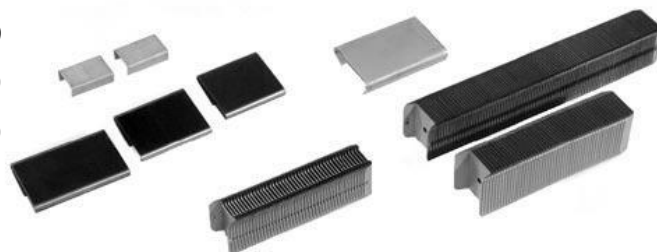

## Spony

### Pro ocelové pásy speciální tvar chránící Vaše pákovačky

lesklé

pozink

lak

- modrý  
- červený

**běžné rozměry :**

13 x 22 x 0,6  
16 x 22 x 0,6  
19 x 25 x 0,6  
x 40, 45, 57 x 0,9  
25 x 40, 45, 57 x 0,9  
32 x 40, 45, 57 x 0,9

**další provedení :**

- polootevřené  
- zásobníkové

## Pro PP pásy

Obyčejné

Best s rastrem

plastové B typ

Pro pásy : 10, 12 nebo 16 mm